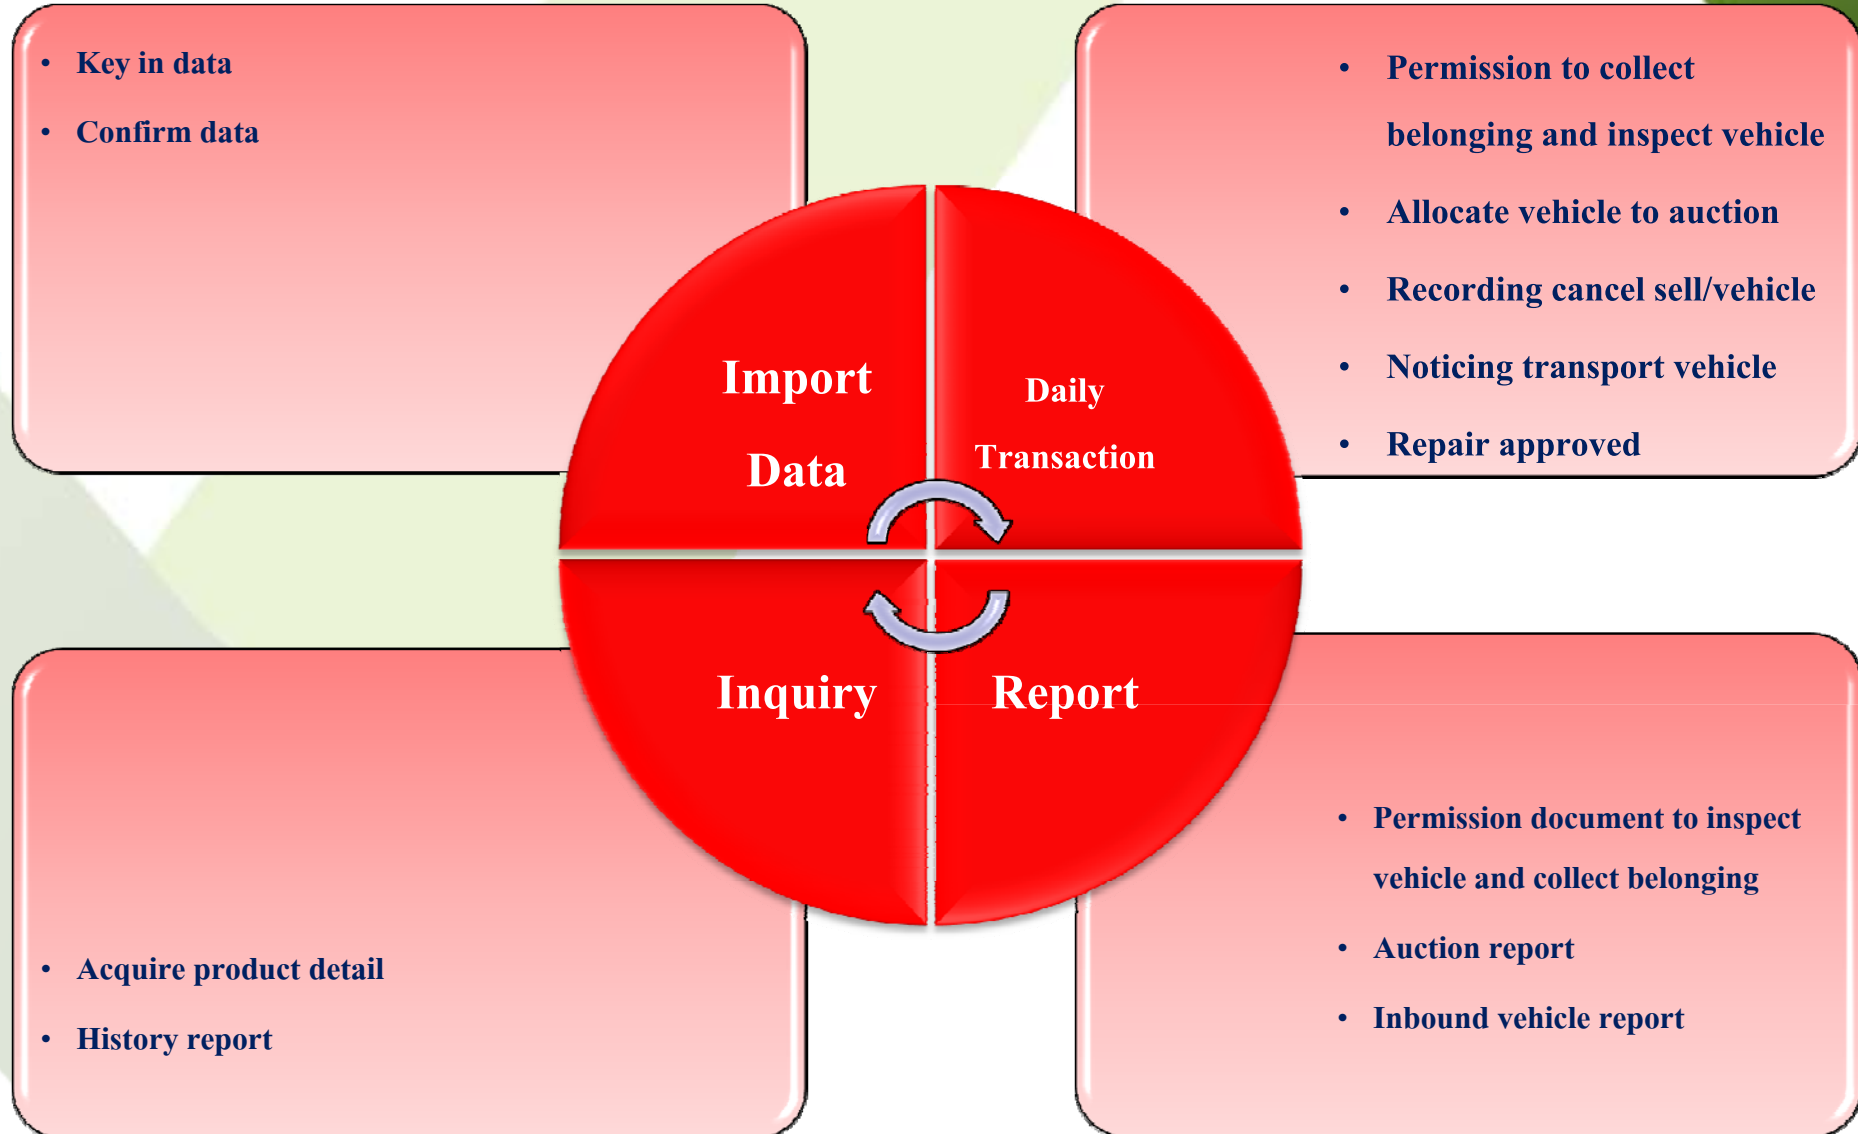

Data management

Seller Zone

UserName : Jaroenchai_t
 Seller Name : เจริญชัย ตันติพงษ์
 Logout

รถยนต์
 รถจักรยานยนต์
 อื่นๆ

ข้อมูลส่วนตัว
 + เปลี่ยนรหัสผ่าน
 + ข้อมูลส่วนตัว

ข้อมูลสินค้า
 + สอบถามข้อมูลสินค้า
 + ขึ้นชั้นข้อมูลรถซิด
 + ใบอนุญาตเพื่อดำเนินการ
 ขอรับทรัพย์สินในรถคืน/ตรวจสอบสภาพรถ